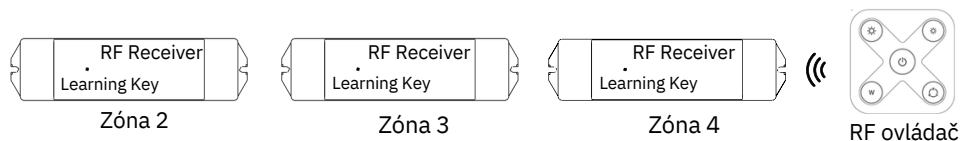

Bezpečnostné upozornenie

Zariadenie môžu inštalovať iba oprávnené osoby. Pred inštaláciou sa uistite, že máte potrebné znalosti k jeho správne zapojeniu. Nikdy nevykonávajte pripájanie pod napätím a pred spustením overte, či je všetko pripojené správne a bezpečne. Zariadenie nerozoberajte a ani ho nemodifikujte, hrozí riziko úrazu elektrickým prúdom. Nepoužívajte zariadenie vo vlhkom prostredí alebo pri teplotách, ktoré môžu spôsobiť kondenzáciu vody vo vnútri. Kondenzácia vo vnútri a z vonkajšej strany predstavuje riziko skratu zariadenia alebo úrazu elektrickým prúdom. Ak je zariadenie vlhké, nepoužívajte ho, kým celkom nevyschne. Inštaláciu a používanie vykonávajte iba pri izbovej teplote.

Balenie obsahuje batériu. Batérie udržiavajte v suchu a chráňte ich pred extrémnymi teplotami, ktoré by mohli spôsobiť ich poškodenie. Nepoužívajte batérie, ktoré sú poškodené alebo nafúknuté, pretože by mohli byť nebezpečné. Ak je výrobok s batériou dlhodobo nepoužívaný, je vhodné batériu vytiahnuť, aby nedošlo k úniku elektrolytu do zariadenia a ku korózii. Batéria nesmie byť likvidovaná s bežným odpadom. Batériu, ktorej skončila životnosť, prosím odovzdajte do zberu použitých batérií.

Dodržiavaním týchto pokynov zabezpečíte bezpečnú a bezproblémovú funkčnosť zariadenia, bezpečné manipulovanie s batériami a prispějete k ochrane životného prostredia.

Likvidácia starého elektrického a elektronického zariadenia

Uvedený symbol na výrobku a jeho príslušenstve, obale alebo na pôvodných dokumentoch označuje, že s výrobkom nesmie byť nakladané ako s bežným odpadom. Po ukončení životnosti produktu prosím odovzdajte výrobok na príslušné zberné miesto podľa platných zákonov vo vašej krajine.

Prehlásenie o zhode

Výrobok bol navrhnutý a vyrobený v zhode s harmonizačnými právnymi predpismi Európskej únie, a to so Smernicami č.: 2014/53/EU (RED), 2014/35/EU (LVD), 2014/30/EU (EMC) a 2011/65/EU (RoHS), ktoré platia v závislosti na použití produktu.

Tento výrobok spĺňa všetky technické a bezpečnostné požiadavky uvedených smerníc. Prehlásenie o zhode a ďalšia dokumentácia je k dispozícii na e-shope dodávateľa alebo je možné ju vyžiadať na zákaznickej podpore.

Dodávateľ pre SK: Luxifer SK s.r.o. | Osadná 2, 831 03, Bratislava | www.klusprofile.sk | info@klusprofile.sk