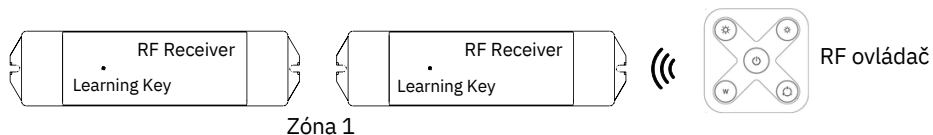

Možnosti párovania viacerých prijímačov

1) Viac prijímačov na jednu zónu napr. miestnosť

2) Dva RF prijímače na dve separátne zóny napr. miestnosti