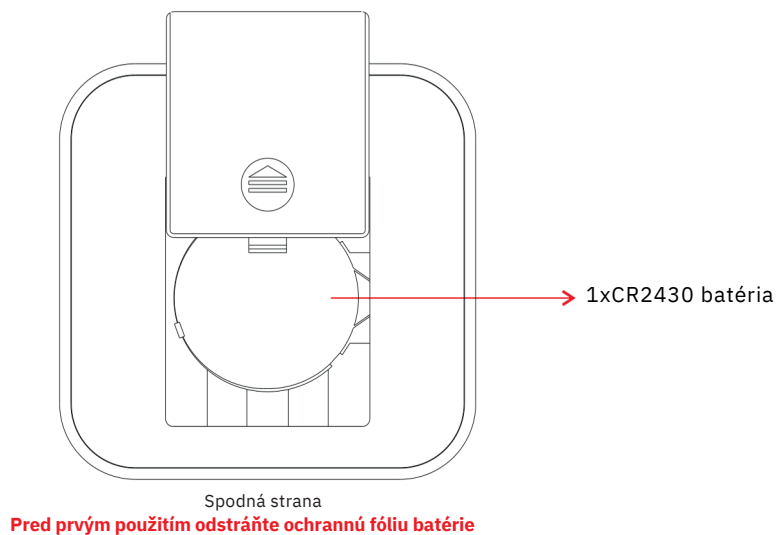

RF MINI RGB a RGBW ovládač SR-2855RGBW

Pred inštaláciou sa uistite, že je odpojené napájanie. Prístroj udržiujte v suchom a čistom prostredí. Inštaláciu môže vykonávať iba kvalifikovaná obsluha. V prípade poškodenia výrobku s ním ďalej nemanipulujte a reklamujte ho. Inštalujte produkt podľa návodu. Zapojujte iba do vyznačených konektorov podľa návodu.

Funkcie

Montáž

Technické údaje

Prevádzková vlhkosť	8% - 80%
Prevádzková teplota	0 ~ 40°C
Napájacie napätie	3V (1xCR2430 batérie)
Prevádzková frekvencia	869,5/434MHz
Rozmery (š x v x h)	55 x 55 x 12 mm
IP krytie	IP20

Vlastnosti

- Ovládanie RGB a RGBW pásov a svetiel
- Ovládanie 1 zóny
- Dosah prijímača až 20m
- Možnosť spárovať s nekonečným množstvom prijímačov
- Kompatibilný so všetkými univerzálnymi prijímačmi RF
- Vysoko citlivé, stabilné, rýchle, presné a spoľahlivé ovládanie

Obsah balenia

- Diaľkový ovládač
- Batéria CR2430

Rozmery