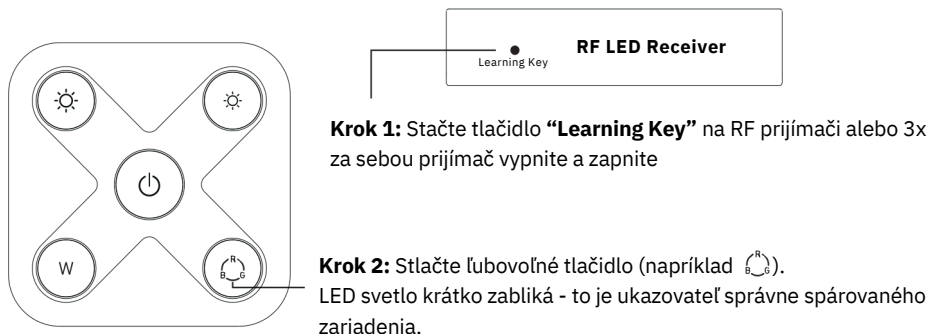

Pokyny k párovaniu

Krok 1: Zapojte RF prijímač podľa schémy zapojenia - viď pokyny RF prijímača, s ktorým chcete zariadenie spárovať (jeden prijímač je možné spárovať s maximálne 8 ovládačmi)

Krok 2: Zapojte ovládač podľa schémy zapojenia alebo montáže

Krok 3: Zapnite ovládač pomocou tlačidla

Párovanie s RF prijímačom

Odpárovanie

Stlačte a podržte tlačidlo “**Learning Key**” na RF prijímači na aspoň 3 sekundy, kým LED svetlo dvakrát nezabliká. Potom je odpárovanie úspešné