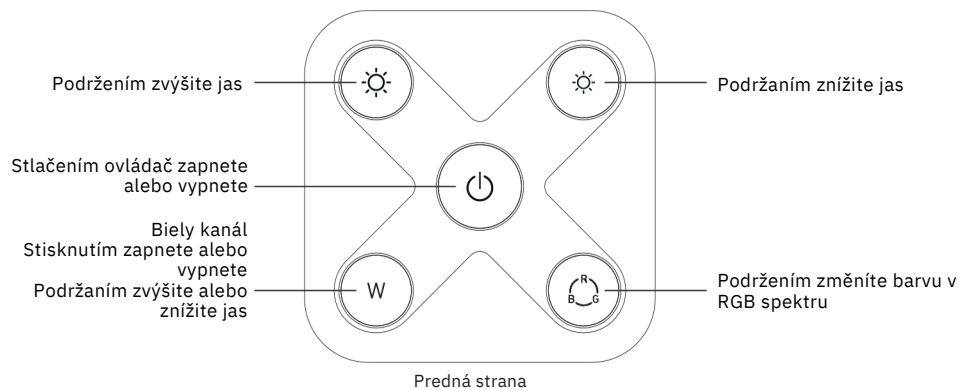

RF MINI RGB a RGBW ovládač SR-2855RGBW

Pred inštaláciou sa uistite, že je odpojené napájanie. Prístroj udržiujte v suchom a čistom prostredí. Inštaláciu môže vykonávať iba kvalifikovaná obsluha. V prípade poškodenia výrobku s ním ďalej nemanipulujte a reklamujte ho. Inštalujte produkt podľa návodu. Zapojujte iba do vyznačených konektorov podľa návodu.

Funkcie

Montáž