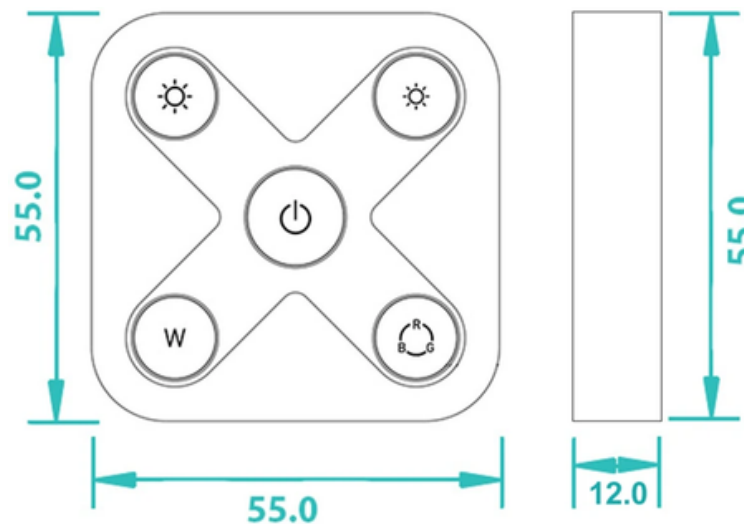

RF MINI RGB a RGBW ovládač SR-2855RGBW

Pred inštaláciou sa uistite, že je odpojené napájanie. Prístroj udržiujte v suchom a čistom prostredí. Inštaláciu môže vykonávať iba kvalifikovaná obsluha. V prípade poškodenia výrobku s ním ďalej nemanipulujte a reklamujte ho. Inštalujte produkt podľa návodu. Zapojujte iba do vyznačených konektorov podľa návodu.

Funkcie

Montáž

Technické údaje

Prevádzková vlhkosť	8% - 80%
Prevádzková teplota	0 ~ 40°C
Napájacie napätie	3V (1xCR2430 batérie)
Prevádzková frekvencia	869,5/434MHz
Rozmery (š x v x h)	55 x 55 x 12 mm
IP krytie	IP20

Vlastnosti

- Ovládanie RGB a RGBW pásov a svetiel
- Ovládanie 1 zóny
- Dosah prijímača až 20m
- Možnosť spárovať s nekonečným množstvom prijímačov
- Kompatibilný so všetkými univerzálnymi prijímačmi RF
- Vysoko citlivé, stabilné, rýchle, presné a spoľahlivé ovládanie

Obsah balenia

- Diaľkový ovládač
- Batéria CR2430

Rozmery