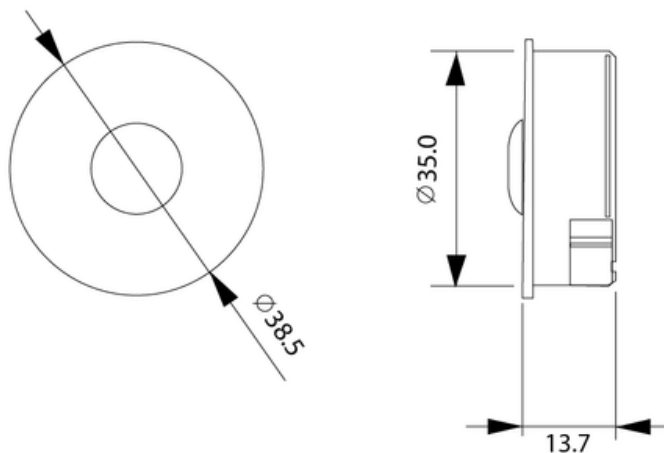

Montáž

Rozmery

Ovládač

Púzdro

Bezpečnostné upozornenie

Zariadenie môžu inštalovať iba oprávnené osoby. Pred inštaláciou sa uistite, že máte potrebné znalosti k jeho správne zapojeniu. Nikdy nevykonávajte pripájanie pod napätím a pred spustením overte, či je všetko pripojené správne a bezpečne. Zariadenie nerozoberajte a ani ho nemodifikujte, hrozí riziko úrazu elektrickým prúdom. Nepoužívajte zariadenie vo vlhkom prostredí alebo pri teplotách, ktoré môžu spôsobiť kondenzáciu vody vo vnútri. Kondenzácia vo vnútri a z vonkajšej strany predstavuje riziko skratu zariadenia alebo úrazu elektrickým prúdom. Ak je zariadenie vlhké, nepoužívajte ho, kým celkom nevyschne. Inštaláciu a používanie vykonávajte iba pri izbovej teplote.

Balenie obsahuje batériu. Batérie udržiavajte v suchu a chráňte ich pred extrémnymi teplotami, ktoré by mohli spôsobiť ich poškodenie. Nepoužívajte batérie, ktoré sú poškodené alebo nafúknuté, pretože by mohli byť nebezpečné. Ak je výrobok s batériou dlhodobo nepoužívaný, je vhodné batériu vytiahnuť, aby nedošlo k úniku elektrolytu do zariadenia a ku korózii. Batéria nesmie byť likvidovaná s bežným odpadom. Batériu, ktorej skončila životnosť, prosím odovzdajte do zberu použitých batérií. Dodržiavaním týchto pokynov zabezpečíte bezpečnú a bezproblémovú funkčnosť zariadenia, bezpečné manipulovanie s batériami a prispějete k ochrane životného prostredia.

Likvidácia starého elektrického a elektronického zariadenia