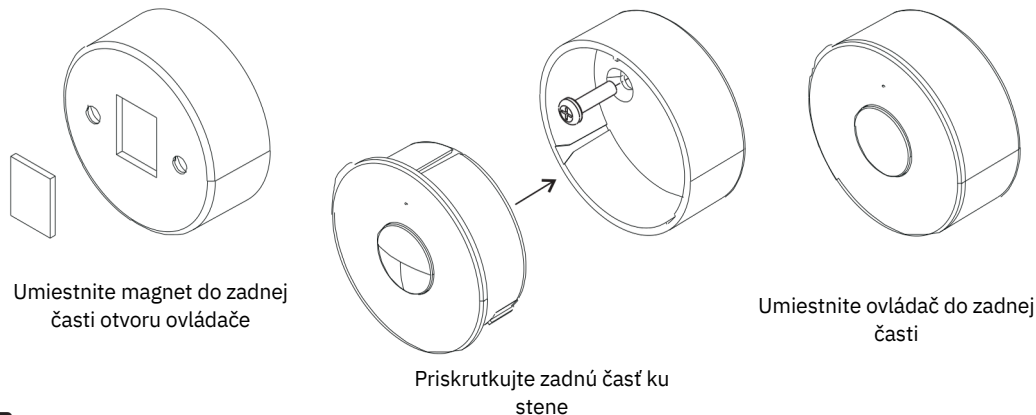

Montáž

Rozmery

Ovládač