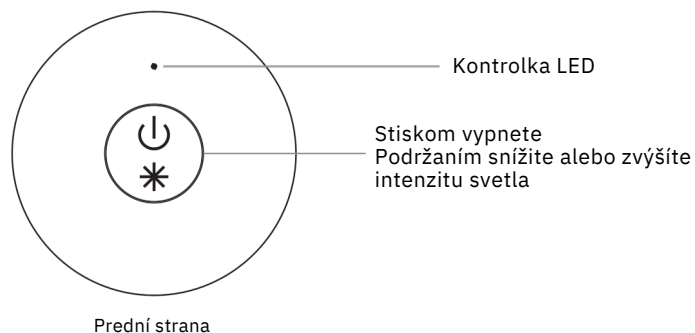

RF MINI LED ovládač SR-2833S SR-2833S-B

Pred inštaláciou sa uistite, že je odpojené napájanie. Prístroj udržiajte v suchom a čistom prostredí. Inštaláciu môže vykonávať iba kvalifikovaná obsluha. V prípade poškodenia výrobku s ním ďalej nemanipulujte a reklamujte ho. Inštalujte produkt podľa návodu. Zapojte iba do vyznačených konektorov podľa návodu.

Funkcie

Inštalácia

Obsah balenia:

- Ovládač
- Magnet a púzdro ovládače
- Batéria CR2025

Párovanie s RF prijímačom

Krok 1: Zapojte RF prijímač podľa schémy zapojenia - viď pokyny RF prijímača, s ktorým chcete zariadenie spárovať (jeden prijímač je možné spárovať s maximálne 8 ovládačmi)

Krok 2: Stlačte tlačidlo "Learning Key" na RF prijímači alebo 3x za sebou prijímač vypnite a zapnite. Zapojte ovládač podľa schémy zapojenia alebo montáže.

Krok 3: LED svetlo krátko zabliká - to je ukazovateľ správne spárovaného zariadenia.