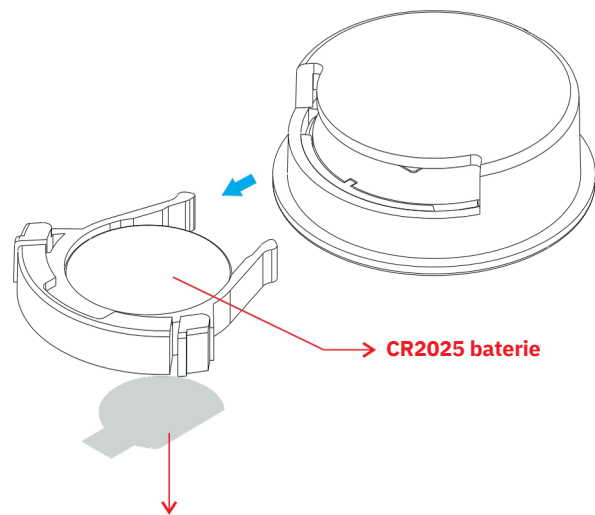

RF MINI LED ovládač SR-2833S SR-2833S-B

Pred inštaláciou sa uistite, že je odpojené napájanie. Prístroj udržiajte v suchom a čistom prostredí. Inštaláciu môže vykonávať iba kvalifikovaná obsluha. V prípade poškodenia výrobku s ním ďalej nemanipulujte a reklamujte ho. Inštalujte produkt podľa návodu. Zapojte iba do vyznačených konektorov podľa návodu.

Funkcie

Inštalácia

Obsah balenia:

- Ovládač
- Magnet a púzdro ovládače
- Batéria CR2025

Párovanie s RF prijímačom

Krok 1: Zapojte RF prijímač podľa schémy zapojenia - viď pokyny RF prijímača, s ktorým chcete zariadenie spárovať (jeden prijímač je možné spárovať s maximálne 8 ovládačmi)

Krok 2: Stlačte tlačidlo "Learning Key" na RF prijímači alebo 3x za sebou prijímač vypnite a zapnite. Zapojte ovládač podľa schémy zapojenia alebo montáže.

Krok 3: LED svetlo krátko zabliká - to je ukazovateľ správne spárovaného zariadenia.