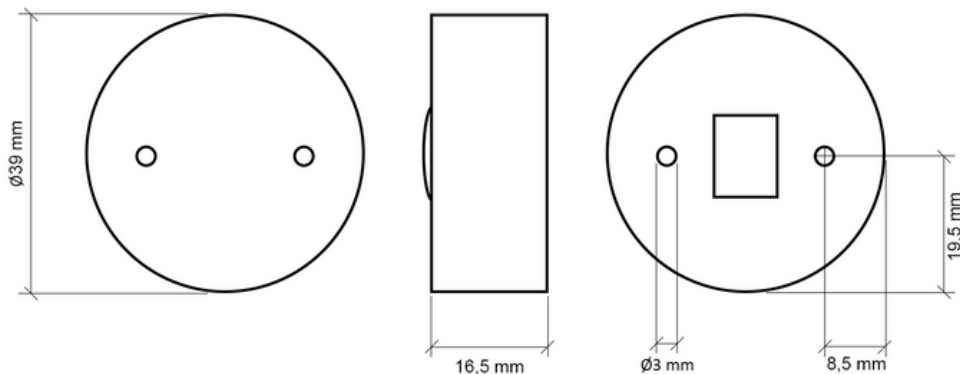

Montáž

Rozmery

Ovládač

Púzdro

Bezpečnostné upozornenie

Zariadenie môžu inštalovať iba oprávnené osoby. Pred inštaláciou sa uistite, že máte potrebné znalosti k jeho správne zapojeniu. Nikdy nevykonávajte pripájanie pod napätím a pred spustením overte, či je všetko pripojené správne a bezpečne. Zariadenie nerozoberajte a ani ho nemodifikujte, hrozí riziko úrazu elektrickým prúdom. Nepoužívajte zariadenie vo vlhkom prostredí alebo pri teplotách, ktoré môžu spôsobiť kondenzáciu vody vo vnútri. Kondenzácia vo vnútri a z vonkajšej strany predstavuje riziko skratu zariadenia alebo úrazu elektrickým prúdom. Ak je zariadenie vlhké, nepoužívajte ho, kým celkom nevyschne. Inštaláciu a používanie vykonávajte iba pri izbovej teplote.