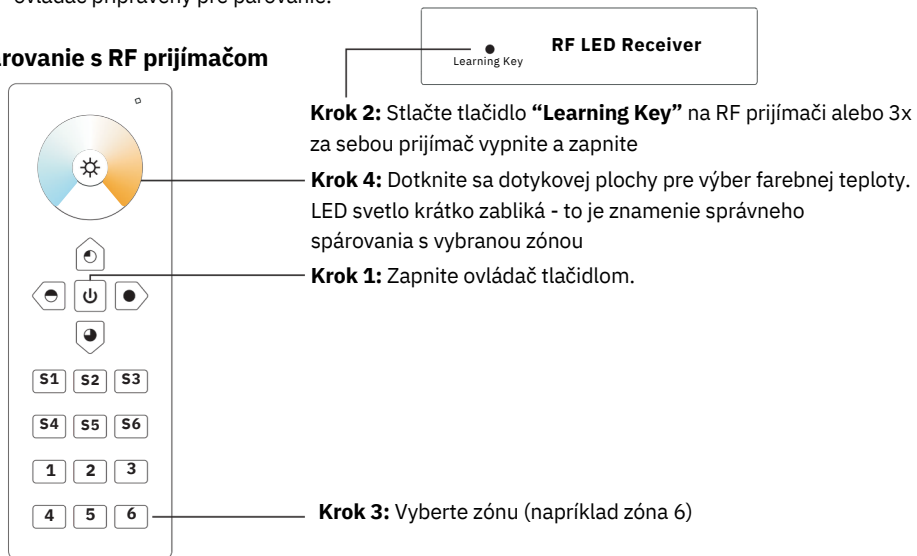

Pokyny k párovaniu

Krok 1: Zapojte RF prijímač podľa schémy zapojenia - viď pokyny RF prijímače, s ktorým chcete zariadenie spárovať (jeden prijímač je možno spárovať s maximálne 8 ovládačmi).

Krok 2: Vložte batérie do ovládača .

Krok 3: Zapnite ovládač pomocou tlačidla a vyčkajte kým sa nerozsvieti kontrolné LED. Potom je ovládač pripravený pre párovanie.

Párovanie s RF prijímačom