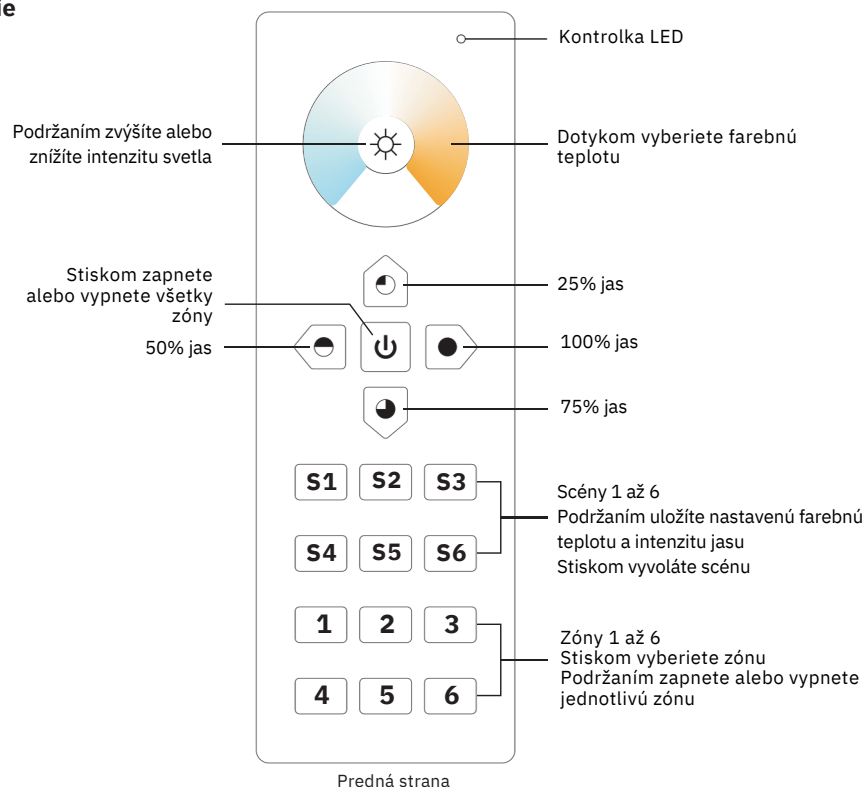

# RF diaľkový dotykový CCT ovládač SR-2819CCT

Pred inštaláciou sa uistite, že je odpojené napájanie. Prístroj udržiajte v suchom a čistom prostredí. Inštaláciu môže vykonávať iba kvalifikovaná obsluha. V prípade poškodenia výrobku s ním ďalej nemanipulujte a reklamujte ho. Inštalujte produkt podľa návodu. Zapojujte iba do vyznačených konektorov podľa návodu.

## Funkcie

## Montáž

V zadnej strane magnetického držniaku sa nachádzajú otvory pre pevné uchytenie. Otvor má veľkosť pre závrtku M3. Držiak je možné umiestniť na háčik alebo prilepiť obojstrannou páskou. Ovládač je prichytený v držniaku magnetom.

## Uloženie scény