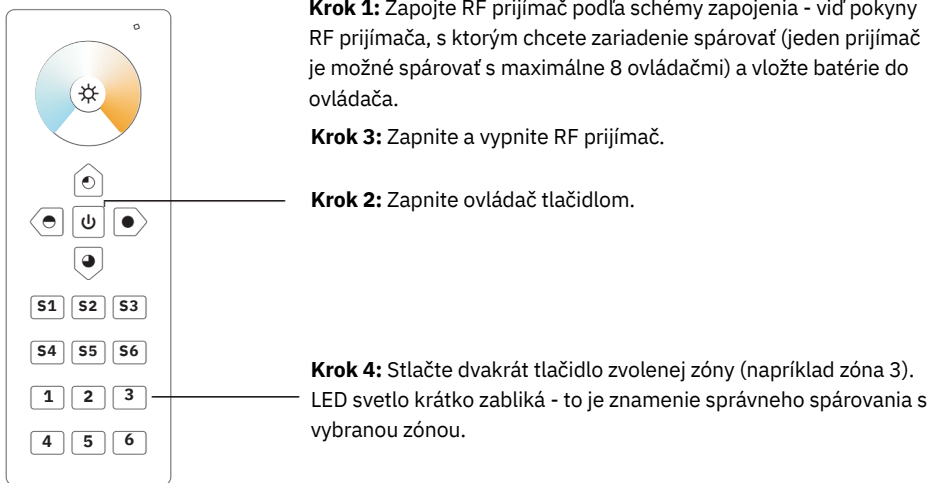

Párovanie s RF prijímačom 2. metóda