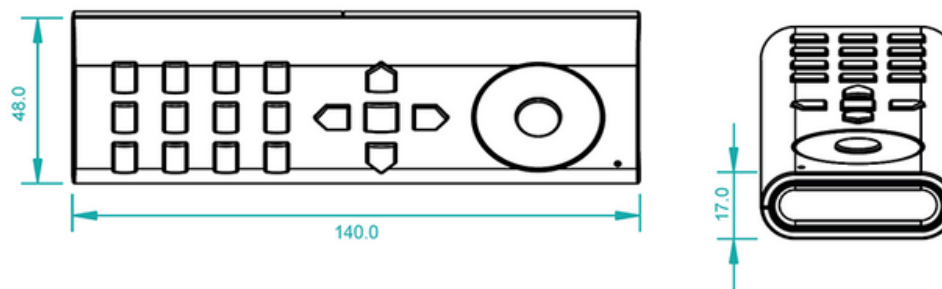

RF diaľkový dotykový CCT ovládač SR-2819CCT

Pred inštaláciou sa uistite, že je odpojené napájanie. Prístroj udržiajte v suchom a čistom prostredí. Inštaláciu môže vykonávať iba kvalifikovaná obsluha. V prípade poškodenia výrobku s ním ďalej nemanipulujte a reklamujte ho. Inštalujte produkt podľa návodu. Zapojujte iba do vyznačených konektorov podľa návodu.

Funkcie

Montáž

V zadnej strane magnetického držniaku sa nachádzajú otvory pre pevné uchytenie. Otvor má veľkosť pre závrtku M3. Držiak je možné umiestniť na háčik alebo prilepiť obojstrannou páskou. Ovládač je prichytený v držniaku magnetom.

Technické údaje

Prevádzková frekvencia	869,5/916,5/434MHz
Napájacie napätie	4,5V (3xAAA baterie)
Prevádzková teplota	0 ~ 40°C
Prevádzková vlhkosť	8% ~ 80%
Rozmery (d x š x v)	140 x 48 x 17mm
IP krytie	IP20

Vlastnosti

- Ovládanie CCT pásov a svetiel
- Ovládanie 6 zón - separátne alebo synchronizovane
- Možnosť uloženia farby až na 6 scén
- Dosah k prijímaču až 20m
- Možnosť spárovať s nekonečným množstvom prijímačov
- Kompatibilný so všetkými univerzálnymi prijímačmi RF
- Vysoko citlivé, stabilné, rýchle, presné a spoľahlivé ovládanie

Rozmery

Magnetický držniak

Ovládač