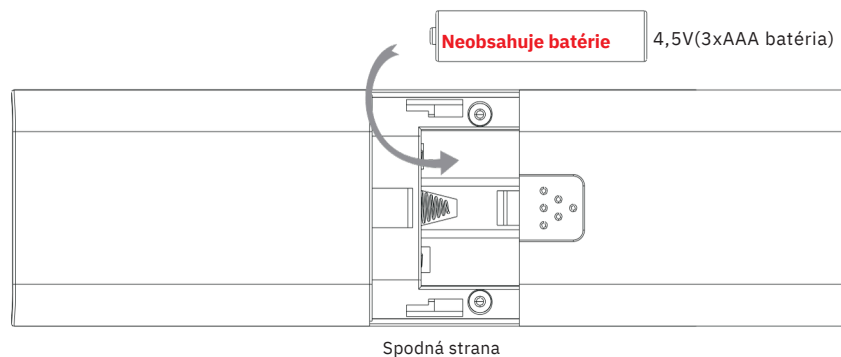

## Montáž

V zadnej strane magnetického držniaku sa nachádzajú otvory pre pevné uchytenie. Otvor má veľkosť pre závrtku M3. Držiak je možné umiestniť na háčik alebo prilepiť obojstrannou páskou. Ovládač je prichytený v držniaku magnetom.