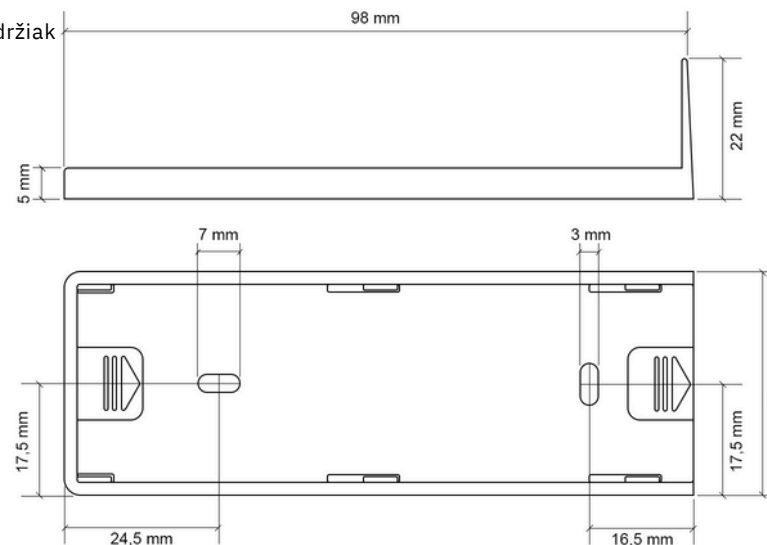

## Montáž

V zadnej strane magnetického držniaku sa nachádzajú otvory pre pevné uchytenie. Otvor má veľkosť pre závrtku M3. Držiak je možné umiestniť na háčik alebo prilepiť obojstrannou páskou. Ovládač je prichytený v držniaku magnetom.

## Rozmery

Magnetický držniak

Ovládač