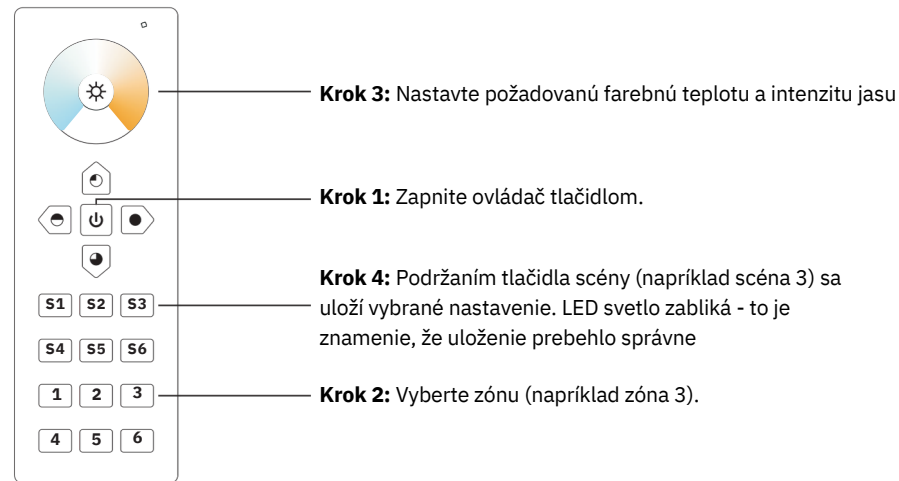

Uloženie scény