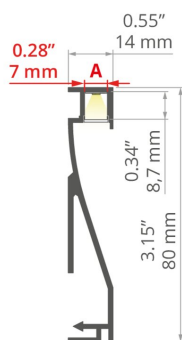

INSTALACE

- do povrchu pomocí montážních lepidel
- Možnost snadného spojování do sérií a systémů

DALŠÍ INFORMACE

- mezery mezi profilem a montážní plochou lze zakrýt pomocí speciálního těsnění
- použití k tomu určené korekční lišty v zadní části profilu zabraňuje prohýbání mezi jednotlivými částmi profilu a usnadňuje vedení kabelů
- standardní délky profilů a krytů KLUŠ: 1000 mm (tolerance $\pm 1,5$ mm) a 2005 mm / 3010 mm (tolerance +5 mm); pro vybrané kryty 6050 mm, 10050 mm (tolerance +5 mm)
- při výběru jiné délky profilů / krytů, než je dostupná ve standardu, vyberte navíc službu řezání u firmy KLUŠ

TECHNICKÝ VÝKRES

1:2

TECHNICKÁ SPECIFIKACE

Materiál	hliník
Možné IP svítidla	20
Možné tvary svítidla	lineární, mnohoúhelný
Šířka	14 mm
Výška	80 mm
Šířka lepení LED A	7 mm
Max power of a single KLUŠ LED strip	9.6 W/m
S možností získání světelné řady	ano
Typ budovy	obytný prostor, Objekt horeca, komerční objekt, Objekt kulturalno/rozrywkowy
Zóna zařízení	komunikační tahy, osvětlení stěny
Difuzér se ořezává na délku profilu	ano
Dekoratívni osvětlení	ano
Funkční osvětlení	ano
Vyvedení kabelu zespodu	ano

Barva	Délka	Ref
■ stříbrná eloxovaný	1000 mm	_bląd
	2005 mm	_bląd
	3010 mm	_bląd
□ bílá lakovaný	1000 mm	A18003L10_1
	2005 mm	A18003L10_2
	3010 mm	A18003L10_3
■ černý eloxovaný	1000 mm	A18003A07_1
	3010 mm	A18003A07_3
	2005 mm	A18003A07_2