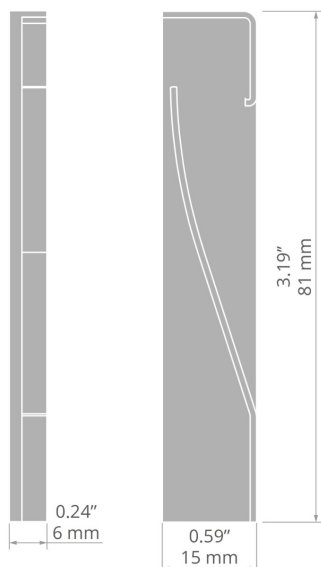

TECHNICKÝ VÝKRES

TECHNICKÁ SPECIFIKACE

Materiál	ABS
Výška	81 mm
Šířka	6 mm

Barva	Ref
■ šedý	C24481C02
■ černý	C24481C07
□ bílá	C24481C10